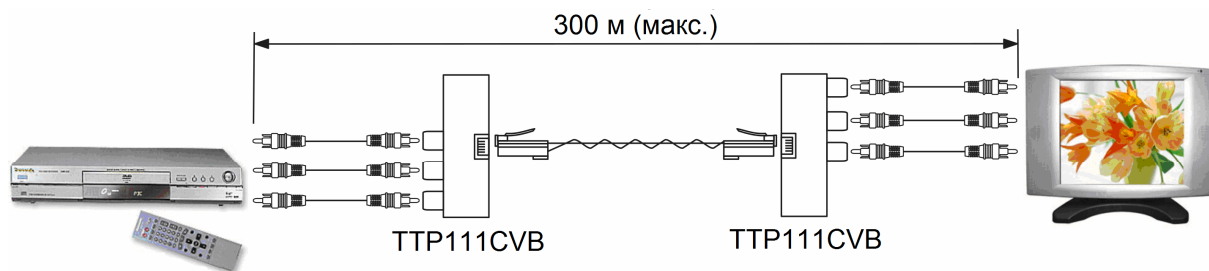

Составил: Иванов Ю.Л.

ООО «В1 Электроникс»
Москва, ул. Зверинецкая,
д. 33/44, стр. 1
(495) 781-3660
www.sct.net.ru
support@perimetr.ru

Модель ТТР111СВВ-К

Комплект, состоящий из двух приемопередатчиков ТТР111СВВ, предназначен для передачи по кабелю витая пара компонентного видеосигнала (Y, Pb, Pr) на расстояние до 300 метров.

Комплект поставки

1. Устройство ТТР111СВВ - 2шт.
2. Паспорт – 1 шт.
3. Упаковка – 1 шт.

Особенности

- Разъемы. RJ45 - для подключения кабеля витая пара. RCA - подключение оконечных устройств.
- Расстояние передачи по кабелю UTP CAT5 - до 300 метров.

Внешний вид

Рис.1 Внешний вид

Рис.2 Вид спереди (А). Вид сзади (Б)

Схема подключения

Рис.3 Структурная схема подключения

Табл.1 Назначение контактов разъема RJ45

Подключение RJ45			
Схема	N контакта	Цвет провода	Цепь
	1	Бело-оранжевый	Pr-
	2	Оранжевый	Pr+
	3	Бело-зелёный	Pb-
	4	Синий	-
	5	Бело-синий	-
	6	Зелёный	Pb+
	7	Бело-коричневый	Y-
	8	Коричневый	Y+

Технические характеристики

Модель	ТТР111СВВ
Видео (вход/выход)	3 RCA (Y, Pb, Pr)
Разъем под витую пару	RJ45
Полоса пропускания	8 МГц (480i/ 480p /720p/1080i)
Расстояние передачи (м)	300
Рекомендуемый кабель	UTP CAT5 (AWG24)
Размер (Ш x В x Д) (мм)	110 x 77 x 24