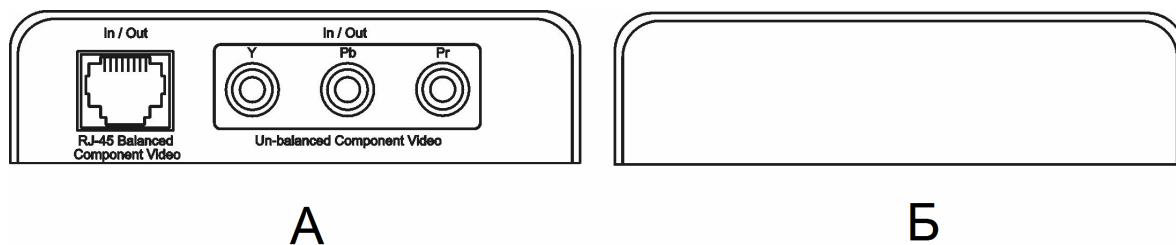

Комплект поставки

1. Устройство ТТР111СВВ - 2шт.
2. Паспорт – 1 шт.
3. Упаковка – 1 шт.

Особенности

- Разъемы. RJ45 - для подключения кабеля витая пара. RCA - подключение оконечных устройств.
- Расстояние передачи по кабелю UTP CAT5 - до 300 метров.

Внешний вид

Рис.1 Внешний вид

Рис.2 Вид спереди (А). Вид сзади (Б)

Схема подключения

Рис.3 Структурная схема подключения

Табл.1 Назначение контактов разъема RJ45

Подключение RJ45			
Схема	N контакта	Цвет провода	Цепь
	1	Бело-оранжевый	Pr-
	2	Оранжевый	Pr+
	3	Бело-зелёный	Pb-
	4	Синий	-
	5	Бело-синий	-
	6	Зелёный	Pb+
	7	Бело-коричневый	Y-
	8	Коричневый	Y+

Технические характеристики

Модель	ТТР111СВВ
Видео (вход/выход)	3 RCA (Y, Pb, Pr)
Разъем под витую пару	RJ45
Полоса пропускания	8 МГц (480i/ 480p /720p/1080i)
Расстояние передачи (м)	300
Рекомендуемый кабель	UTP CAT5 (AWG24)
Размер (Ш x В x Д) (мм)	110 x 77 x 24